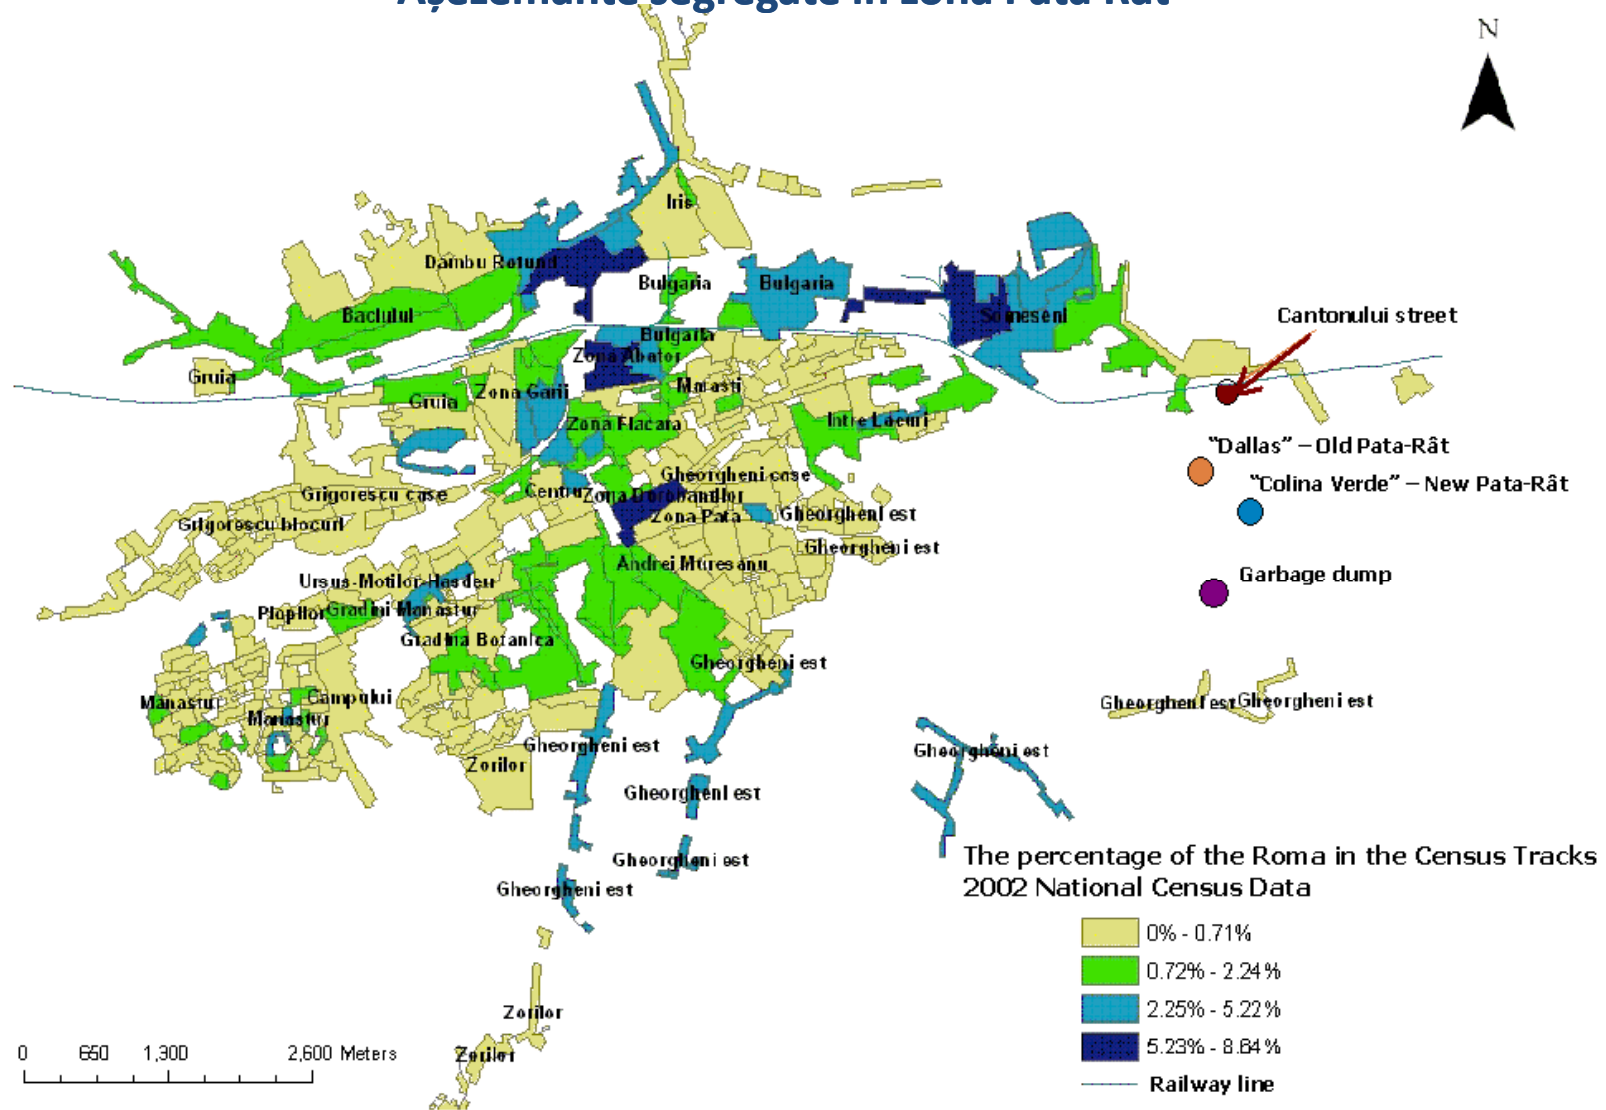

Harta etnică a municipiului Cluj-Napoca, pe baza recensământului din 2002.

Așezământe segregate în zona Pata Rât

Map courtesy to Aura Moldovan and Norbert Petrovici, Babes-Bolyai University Cluj.